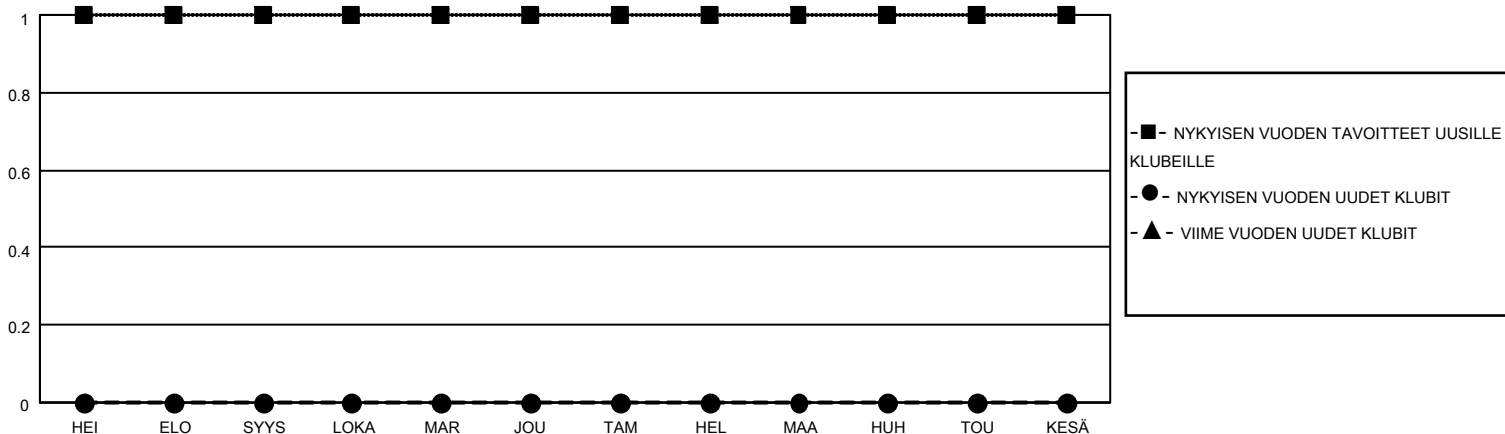

# MONTHLY MEMBERSHIP PROGRESS REPORT

SIJAINTI FINLAND

District 107 A

Results as of: 6/30/2022

Klubit				jäsentä			
TULOKSET 2021-2022				TULOKSET 2021-2022			
NELJÄNNES	UUDEN KLUBIN TAVOITE	UUDET KLUBIT	LOPETETUT KLUBIT	NELJÄNNES	JÄSENKASVUN NETTOTAVOITE	TOTEUTUNUT JÄSENKASVU	POISTETUT JÄSENET (mukaan lukien siirrot)
HEI/ELO/SYYS	1	0	0	HEI/ELO/SYYS	20	21	34
LOKA/MAR/JOU	0	0	0	LOKA/MAR/JOU	10	18	30
TAM/HEL/MAA	0	0	0	TAM/HEL/MAA	10	12	36
HUH/TOU/KESÄ	0	0	0	HUH/TOU/KESÄ	10	19	82

TAVOITTEET JA UUDET KLUBIT, KUMULATIIVINEN

TAVOITTEET JA JÄSENET, KUMULATIIVINEN

LAKKAUTETUT KLUBIT: 0

ERONNEET JÄSENET

KUOLLUT	32
KLUBI LAKKAUTETTU	0
MUU	150
<b>YHTEENSÄ</b>	<b>182</b>

39 CLUBS OF 83 LISÄNNYT YHDEN TAI USEAMMAN UUTTA JÄSENTÄ