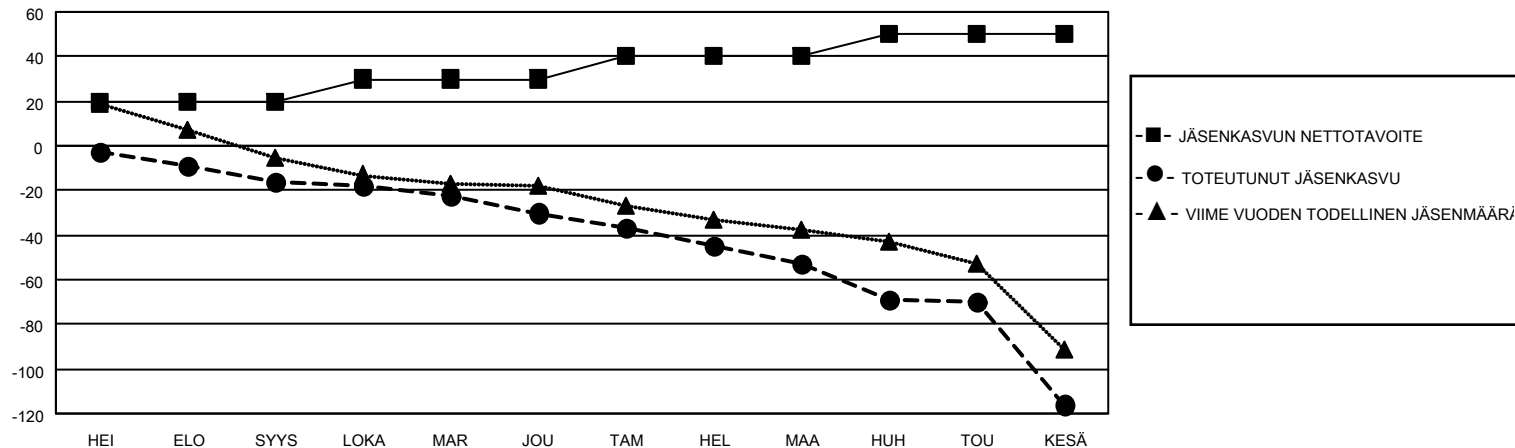

# MONTHLY MEMBERSHIP PROGRESS REPORT

SIJAINTI FINLAND

District 107 A

Results as of: 6/30/2022

Klubit				jäsentä			
TULOKSET 2021-2022				TULOKSET 2021-2022			
NELJÄNNES	UUDEN KLUBIN TAVOITE	UUDET KLUBIT	LOPETETUT KLUBIT	NELJÄNNES	JÄSENKASVUN NETTOTAVOITE	TOTEUTUNUT JÄSENKASVU	POISTETUT JÄSENET (mukaan lukien siirrot)
HEI/ELO/SYYS	1	0	0	HEI/ELO/SYYS	20	21	34
LOKA/MAR/JOU	0	0	0	LOKA/MAR/JOU	10	18	30
TAM/HEL/MAA	0	0	0	TAM/HEL/MAA	10	12	36
HUH/TOU/KESÄ	0	0	0	HUH/TOU/KESÄ	10	19	82

TAVOITTEET JA UUDET KLUBIT, KUMULATIIVINEN

TAVOITTEET JA JÄSENET, KUMULATIIVINEN

LAKKAUTETUT KLUBIT: 0

ERONNEET JÄSENET

KUOLLUT	32
KLUBI LAKKAUTETTU	0
MUU	150
<b>YHTEENSÄ</b>	<b>182</b>

39 CLUBS OF 83 LISÄNNYT YHDEN TAI USEAMMAN UUTTA JÄSENTÄ